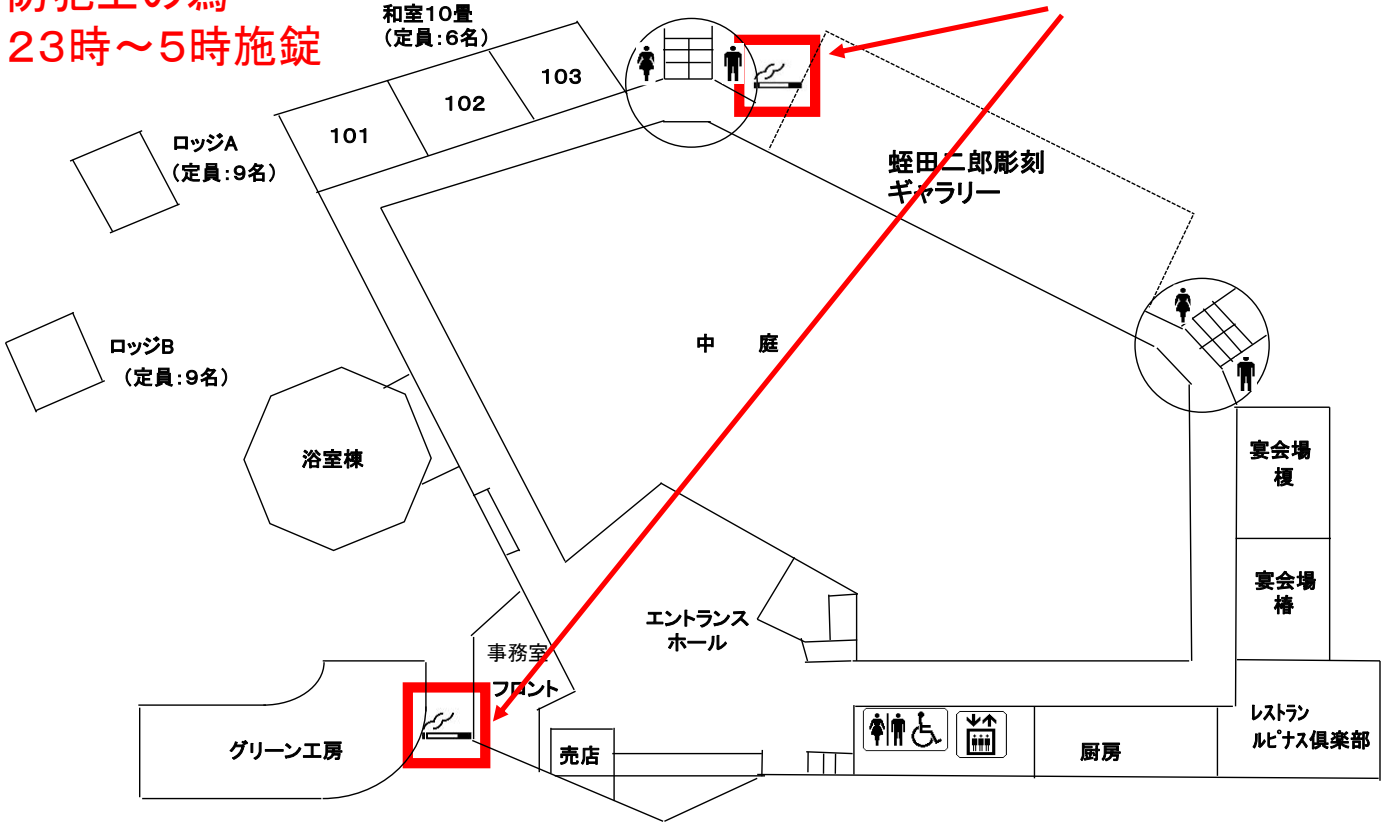

マウントあかね 1F 館内のご案内

防犯上の為
23時～5時施錠

 所定の喫煙所はこちらです。

マウントあかね 2F 館内のご案内